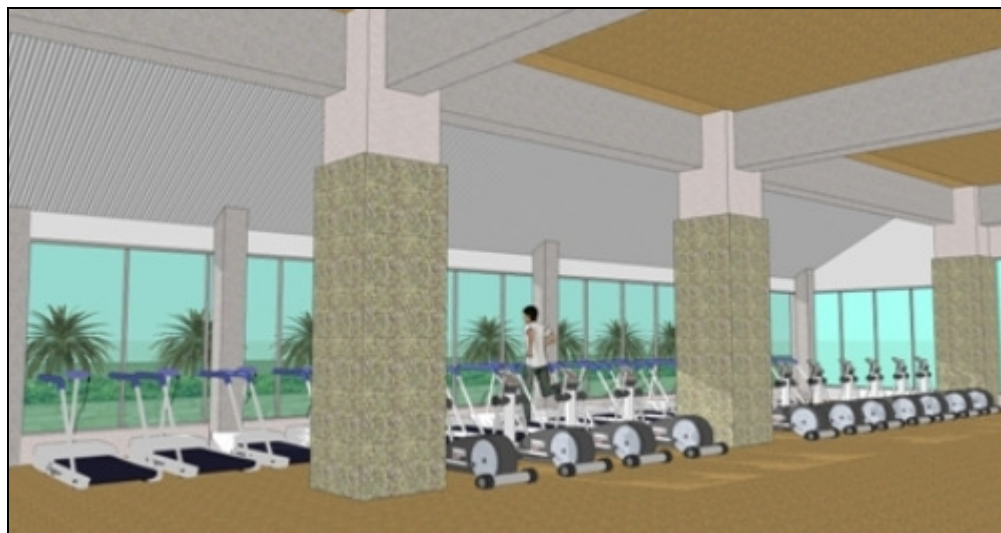

<4階スタジオイメージ>